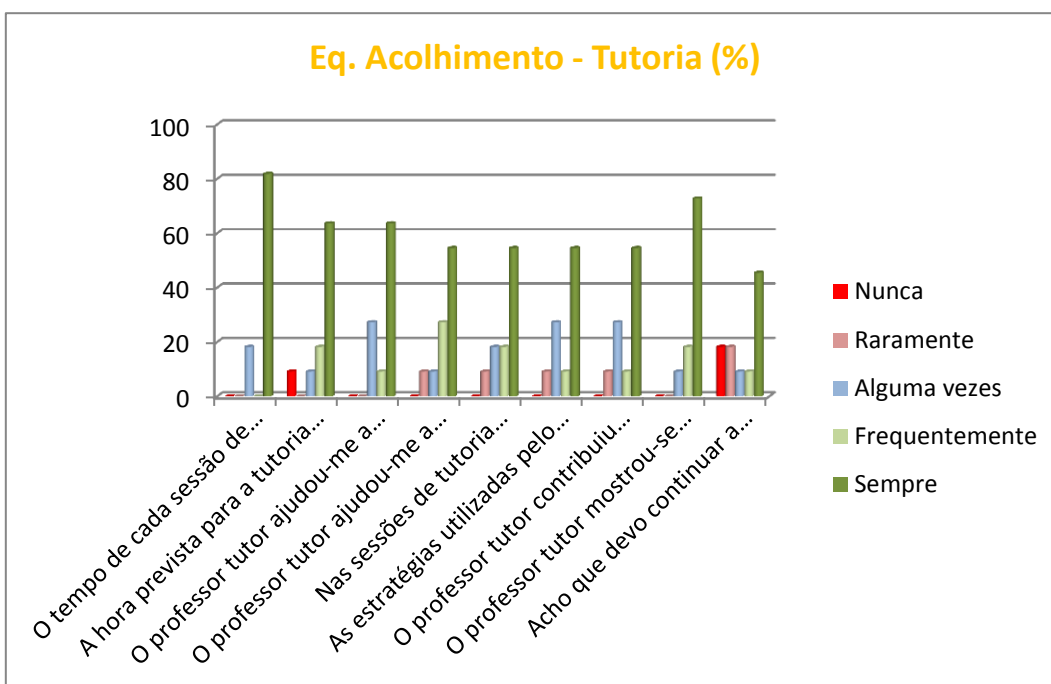

Medidas de Apoio
Resultado dos inquéritos

Obs:
» a professora é boa
» estar mais atento

Obs:
jogar o jogo kahoot sobre a matéria
"deverá ter mais tempo, porque muitas das vezes não dá tempo para estudar"; "... e percebermos a matéria"
noutra horário
" não me ter lá. =)"
dividir os alunos por anos, etc...