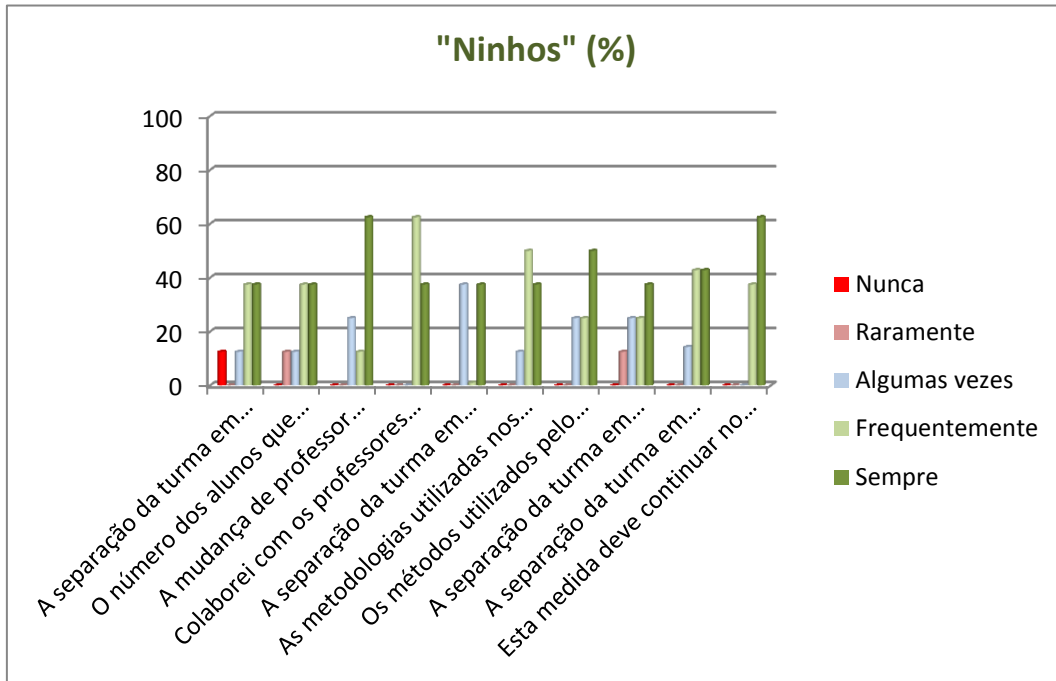

Medidas de Apoio
Resultado dos inquéritos

Obs:
» a professora é boa
» estar mais atento

Obs:
jogar o jogo kahoot sobre a matéria
"deverá ter mais tempo, porque muitas das vezes não dá tempo para estudar"; "... e percebermos a matéria"
noutra horário
" não me ter lá. =)"
dividir os alunos por anos, etc...