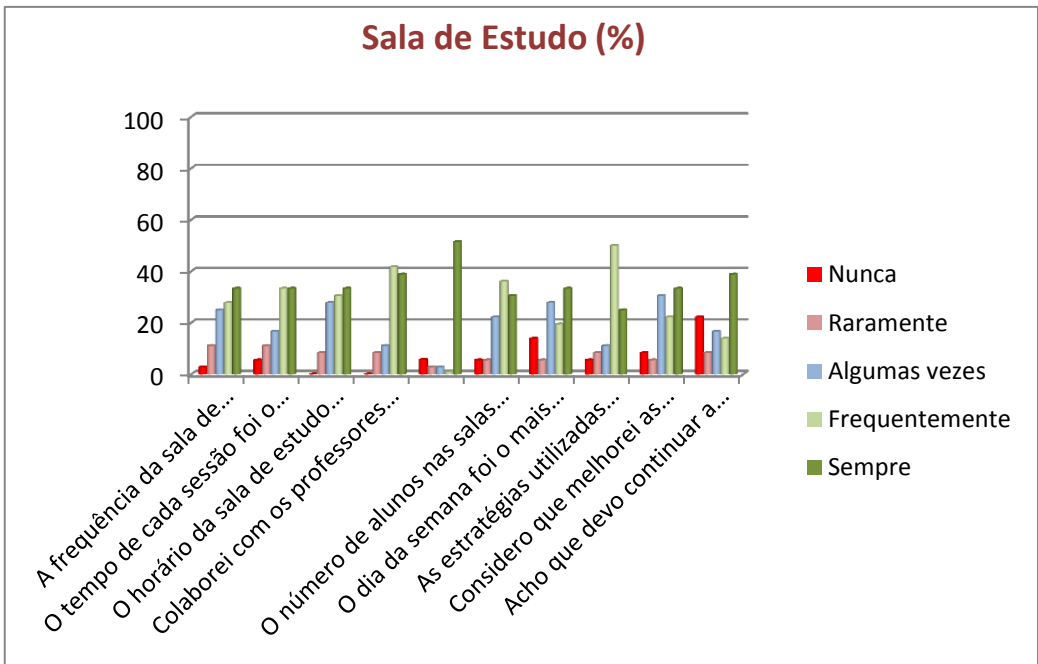

Medidas de Apoio
Resultado dos inquéritos

Obs:
» a professora é boa
» estar mais atento

Obs:
jogar o jogo kahoot sobre a matéria
"deverá ter mais tempo, porque muitas das vezes não dá tempo para estudar"; "... e percebermos a matéria"
noutra horário
" não me ter lá. =)"
dividir os alunos por anos, etc...