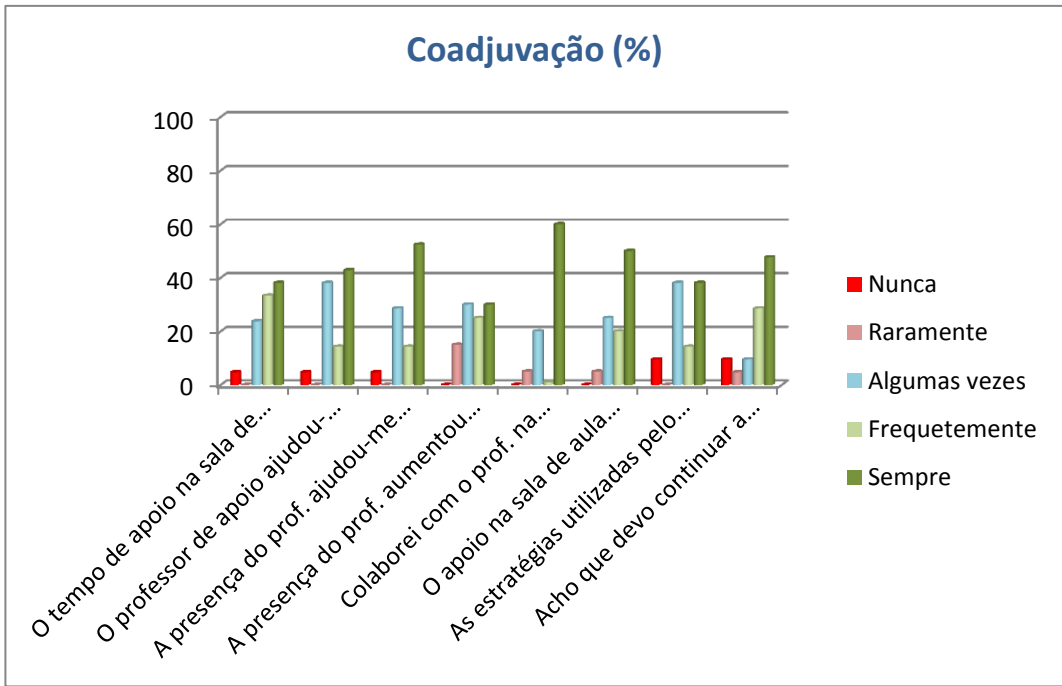

Medidas de Apoio
Resultado dos inquéritos

Obs:
» a professora é boa
» estar mais atento

Obs:
jogar o jogo kahoot sobre a matéria
"deverá ter mais tempo, porque muitas das vezes não dá tempo para estudar"; "... e percebermos a matéria"
noutra horário
" não me ter lá. =)"
dividir os alunos por anos, etc...